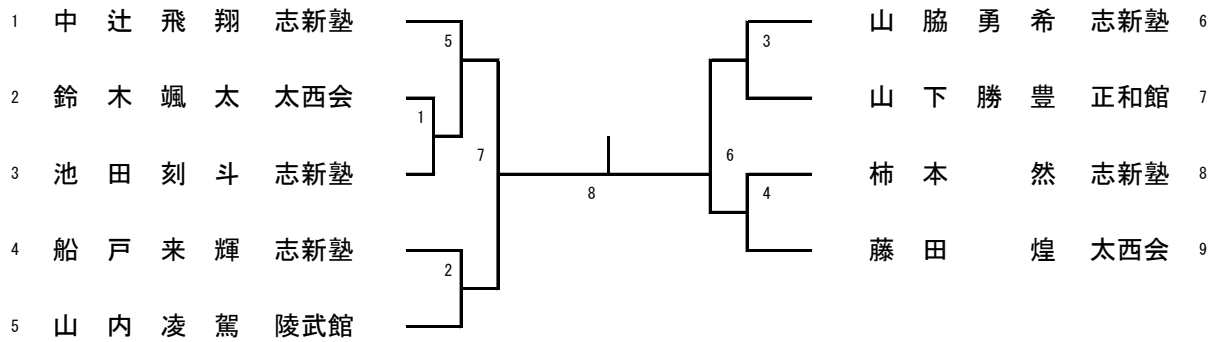

高校男子組手（種目No. 66）大阪府予選

表彰 1位・2位

成年男子組手（種目No. 67）大阪府予選

表彰 1位

高校・成年女子組手（種目No. 68）大阪府予選

表彰 1位

マスターズ男子組手（種目No. 91）

表彰 1位

Aコート			
	審判氏名	資格	
長	櫻井 利明	全国	
	奥田 隆博	全国	
	突出 瞬	全国	
	奥 信彦	全国	
	多田 浩之	全国	
	森井 祐介	地区	
	角中 孝夫	地区	

Bコート			
	審判氏名	資格	
長	高橋 照見	全国	
	突出 和男	全国	
	辰巳二三夫	全国	
	杉山 公一	全国	
	東口 進	全国	
	松下 真理	全国	
	池田 昇	地区	