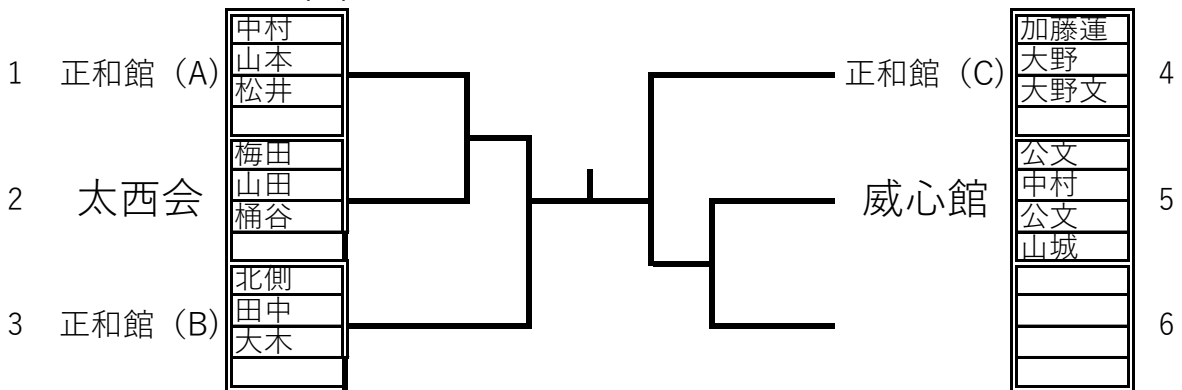

小学4~6年団体形

表彰 1位