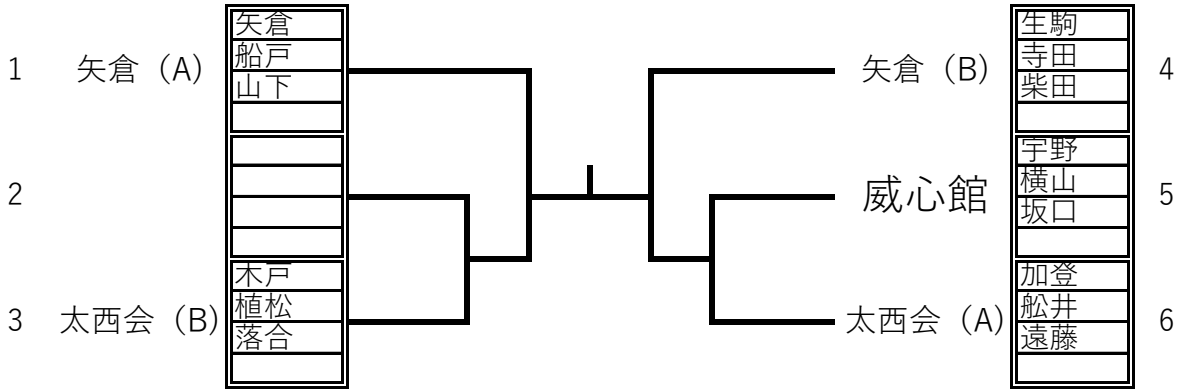

1	林田 裕也	正和館		柿本 陸	矢倉	3
2						

一般男子組手

表彰 1位

1	森井 勇磨	明武館		西島健太郎	明武館	3
2	梶野 浩行	正和館				

小学1、2年団体組手

表彰 1位

小学3、4年団体組手

表彰 1位

小学5、6年団体組手

表彰 1、2位

中学団体組手

表彰 1位