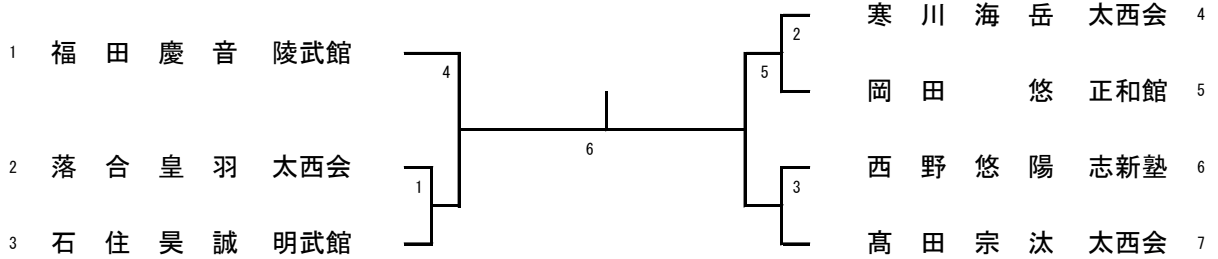

小学3年男子組手（種目No. 50）大阪府予選