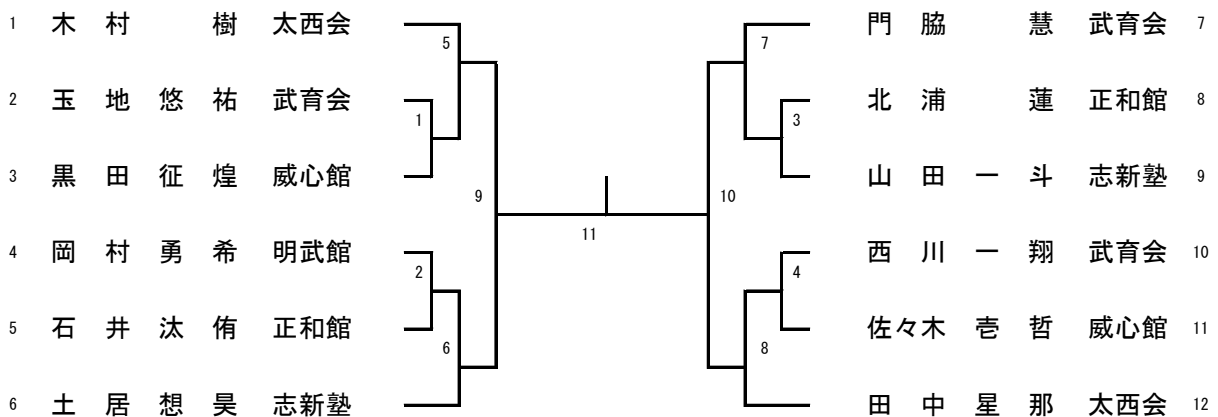

小学3年男子組手（種目No. 72）初級・中級・段外