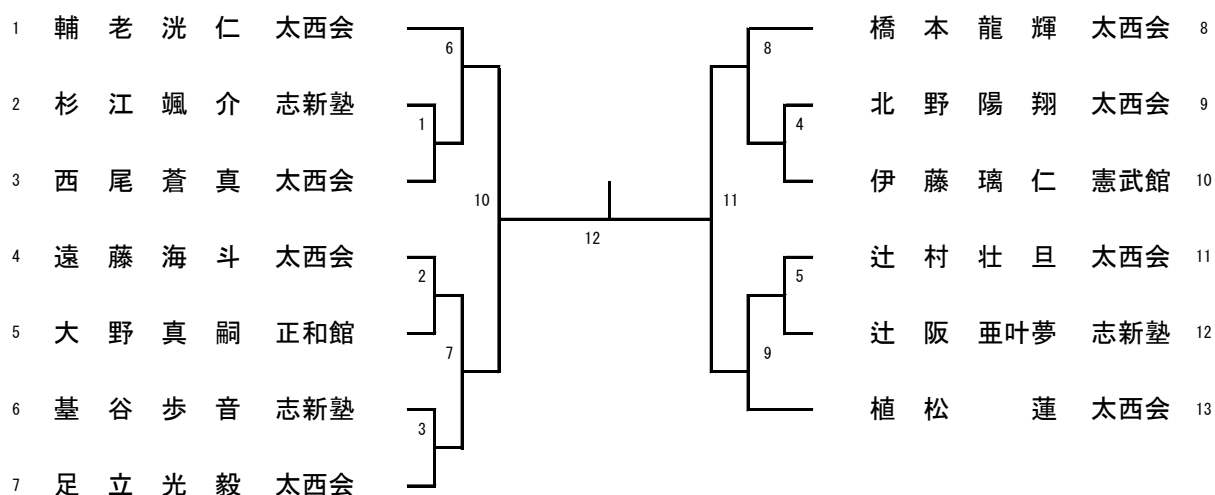

小学4年男子組手（種目No. 51）大阪府予選