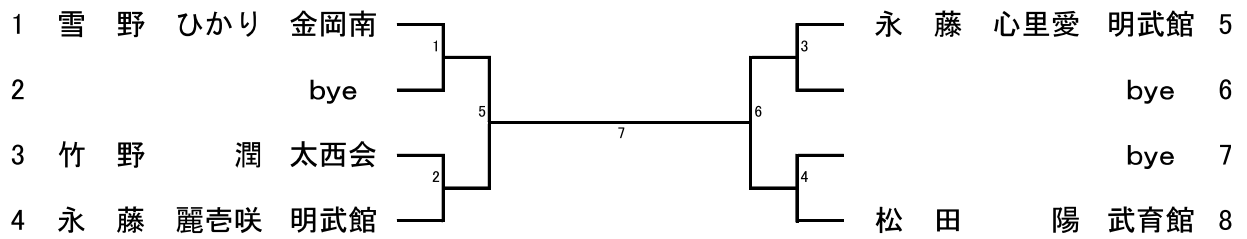

組手18 小学5・6年生 男子 (4級以下)

表彰 1位

組手19 小学生 低学年 女子 (4級以下)

表彰 1位 優秀選手 (4名)

組手20 小学生 高学年 女子 (4級以下)

表彰 1位