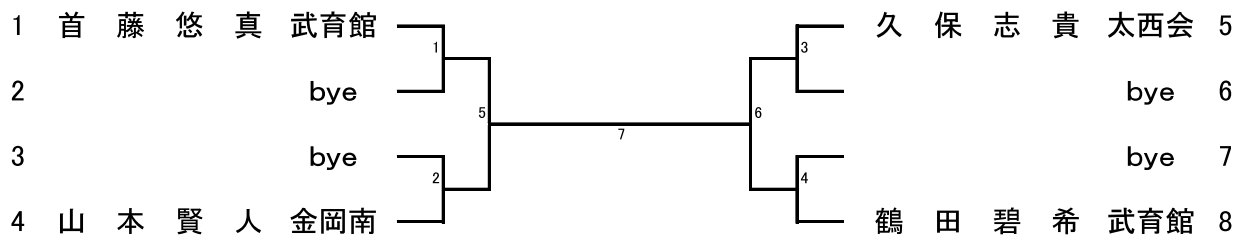

組手18 小学5・6年生 男子 (4級以下)

表彰 1位

組手19 小学生 低学年 女子 (4級以下)

表彰 1位 優秀選手 (4名)

組手20 小学生 高学年 女子 (4級以下)

表彰 1位