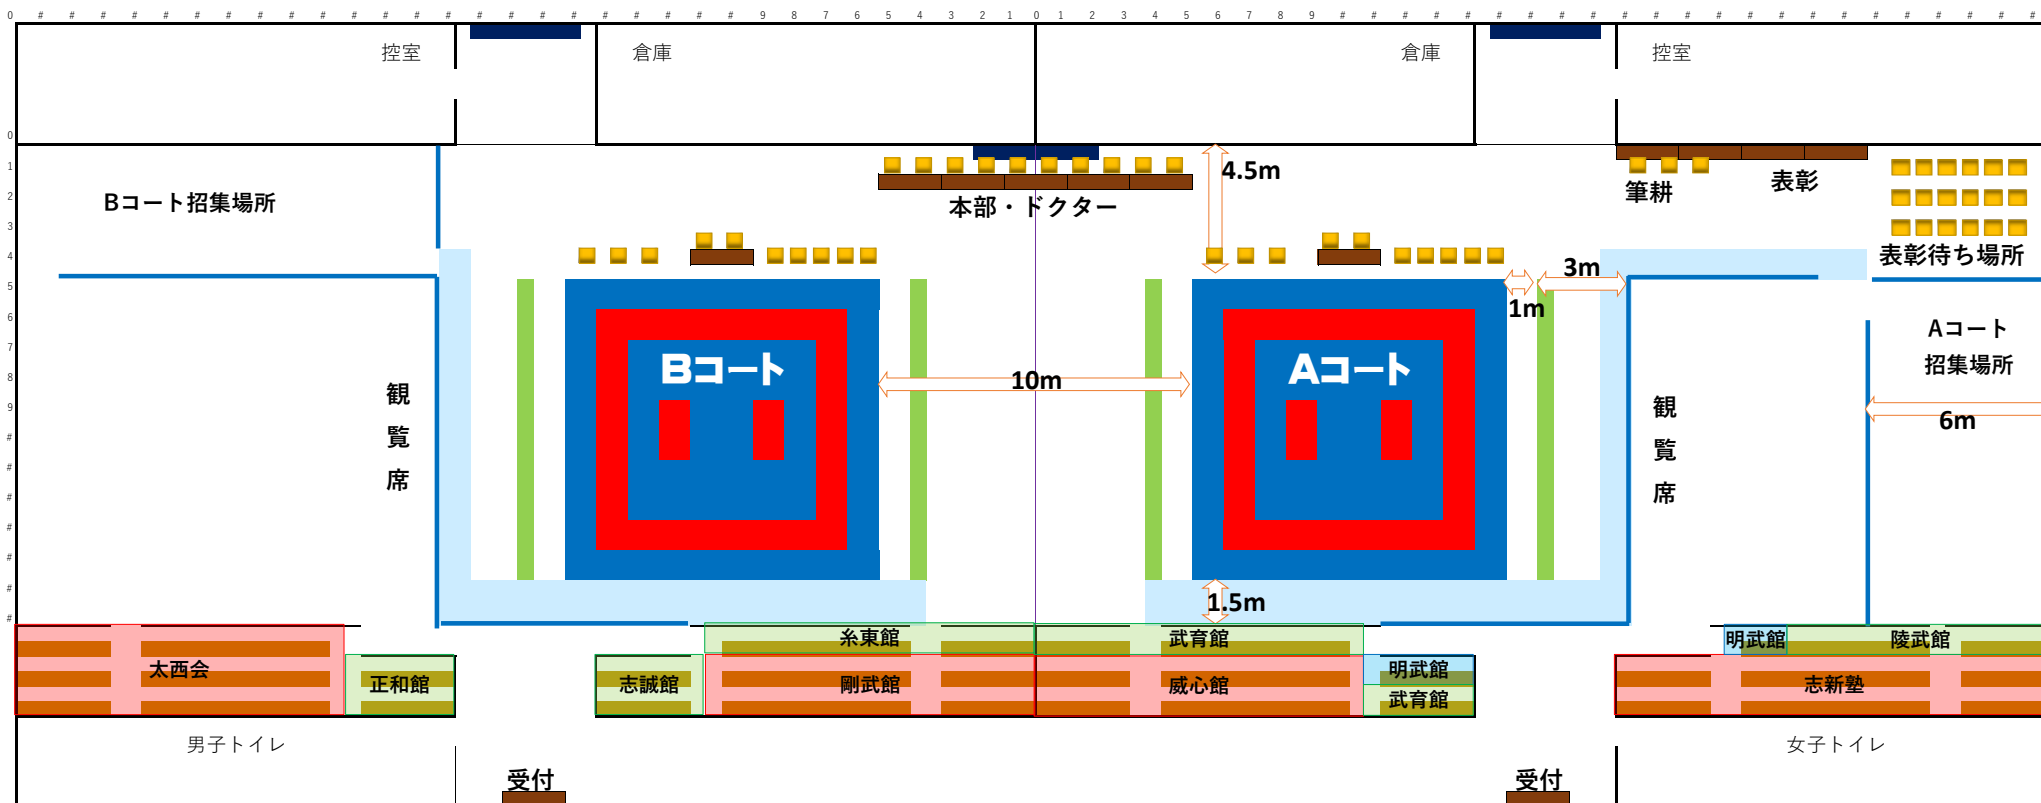

会場図

観覧席は、立ち見

— は、防球ネットまたは立ち入り禁止ライン

■ は、待ち選手の前列ライン (これより後ろで待つ)

観覧席は、試合中の保護者優先

廊下の下駄箱は、使用禁止