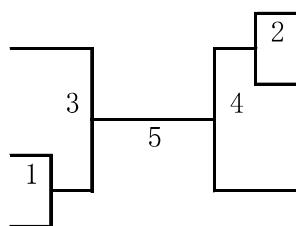

11, 小学2年男子形 4-7級

- 1 西川 大樹 武育館
- 2 高木 崇嗣 糸東館
- 3 北野 颯翔 太西会

1. **表彰:一位・二位・優秀選手4**
2. 國吉 慶吾 糸東館 4
   - 渡邊 陽向 陵武館 5
   - 喜田 匠 明武館 6