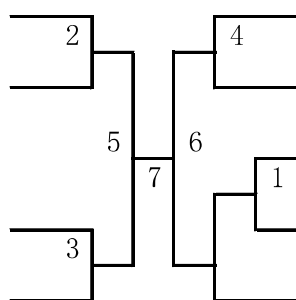

- 表彰:一位**
- 後藤 一真 太西会 2
 - 浦本 康太 明武館 3

11, 小学2年男子形 4-7級

- 1 西川 大樹 武育館
- 2 高木 崇嗣 糸東館
- 3 北野 颯翔 太西会

- 表彰:一位・二位・優秀選手4**
- 國吉 慶吾 糸東館 4
 - 渡邊 陽向 陵武館 5
 - 喜田 匠 明武館 6

12, 小学2年男子形 8-10級

- 1 藤本 瑛太 威心館
- 2 白須賀 瑛心 剛武館
- 3 水野 良太郎 剛武館
- 4 田中 健永 武育館