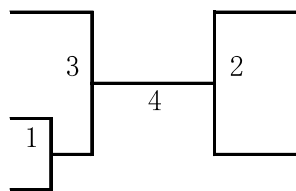

8, 中学男子形 予選

- 1 関口 虎ノ介 太西会
- 2 安松 大壽 剛武館

- 表彰:一位**
- 鶴田 碧希 武育館 3
 - 公文 伶 威心館 4
 - 河村 健翔 太西会 5

9, 中学女子形 予選

- 1 武田 英莉 威心館
- 2 小林 潤央 武育館
- 3 西浦 萌夏 剛武館

- 表彰:一位**
- 西村 綾夏 威心館 4
 - 奥野 玲奈 bye 5

10, 成年男女形 予選

- 1 河村 直美 太西会