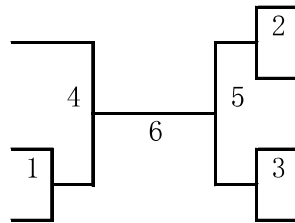

22, 小学3・4年女子形 1-3級

表彰:一位

- 1 藤原光伶 威心館
- 2 後藤一華 太西会

- 松田陽 武育館 3
- 小埜山葵 太西会 4

23, 小学3・4年女子形 4-7級

表彰:一位・二位

- 1 三品凜 剛武館
- 2 松永実優 威心館
- 3 岸田翼咲 太西会

- 大野稔莉 太西会 4
- 中嶋りょう 威心館 5
- 瀧橋瑞希 武育館 6
- 唐崎貴子 太西会 7