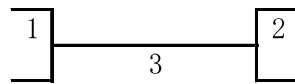

22, 小学3・4年女子形 1-3級

表彰:一位

- 1 藤原光伶 威心館
- 2 後藤一華 太西会