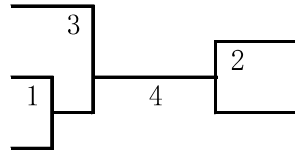

19, 小学6年男子形 1-3級

表彰:一位

- 1 西谷朔来 志誠館
- 2 久保志貴 太西会
- 3 田口蒼斗 武育館